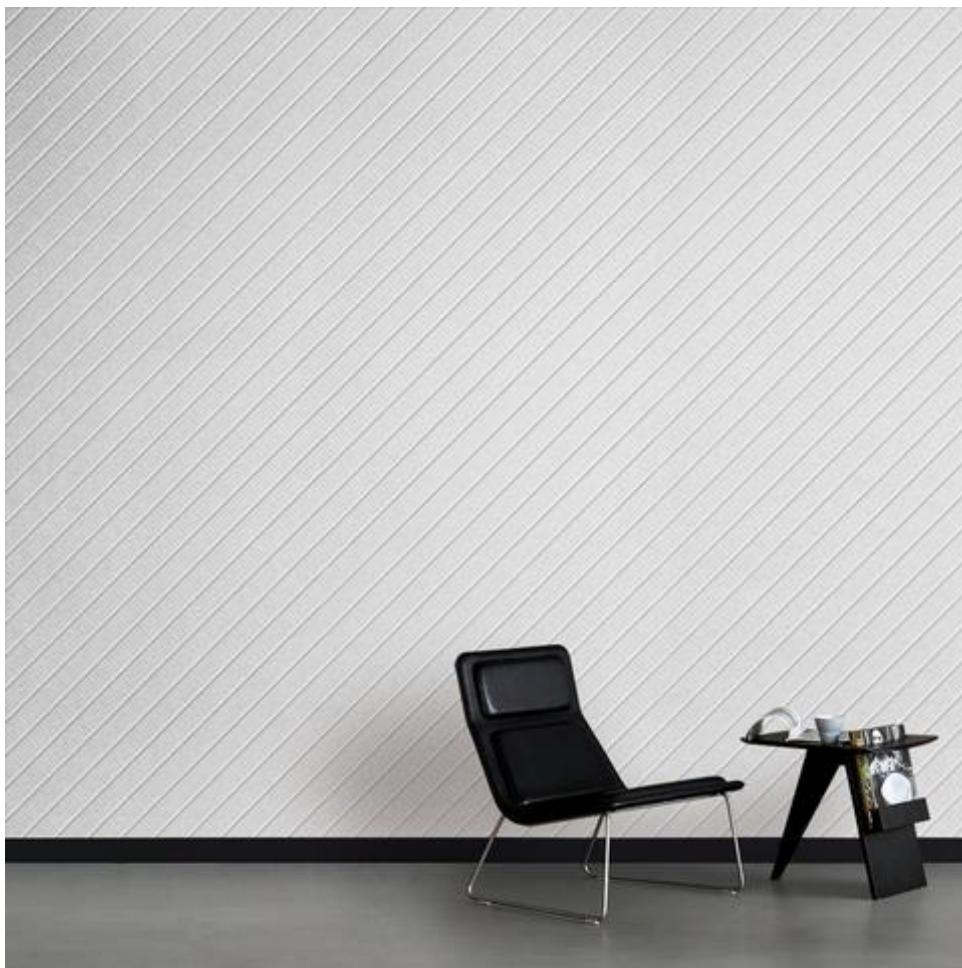

Especificaciones

Composición	60 % PET reciclado. Resto sin reciclar.
Reacción al fuego	B-s2 d0, según Norma EN 13501-1:2018. Tecnalía.
Dimensiones	1220 x 2440 mm.
Espesores	12 – 15 – 19 – 25.
Formaldehído y VOC	Exento.
Reciclabilidad	100 % reciclable.
Resistencia a la luz	>7 (ISO 105-B02).
Resistencia del color al roce	Húmedo: 4 – 5. Seco: 5.
Presentación	Cajas.

Absorción acústica								
Frecuencias, (Hz)	125	250	500	1000	2000	4000	NRC	α_w
12 mm espesor	0,04	0,08	0,16	0,42	0,72	0,86	0,34	0,28
15 mm espesor	0,05	0,08	0,23	0,57	0,86	0,95	0,44	0,35
19 mm espesor	0,13	0,27	0,67	1,04	0,99	0,91	0,74	0,77
25 mm espesor	0,11	0,23	0,61	0,96	1,02	0,98	0,69	0,69

Según normas AS ISO 354 y ASTM C453. Adheridos a la pared.

Ventajas

Los revestimientos **Puebla** ofrecen una estética impresionante al mismo tiempo que mejora el confort acústico en los espacios comerciales.